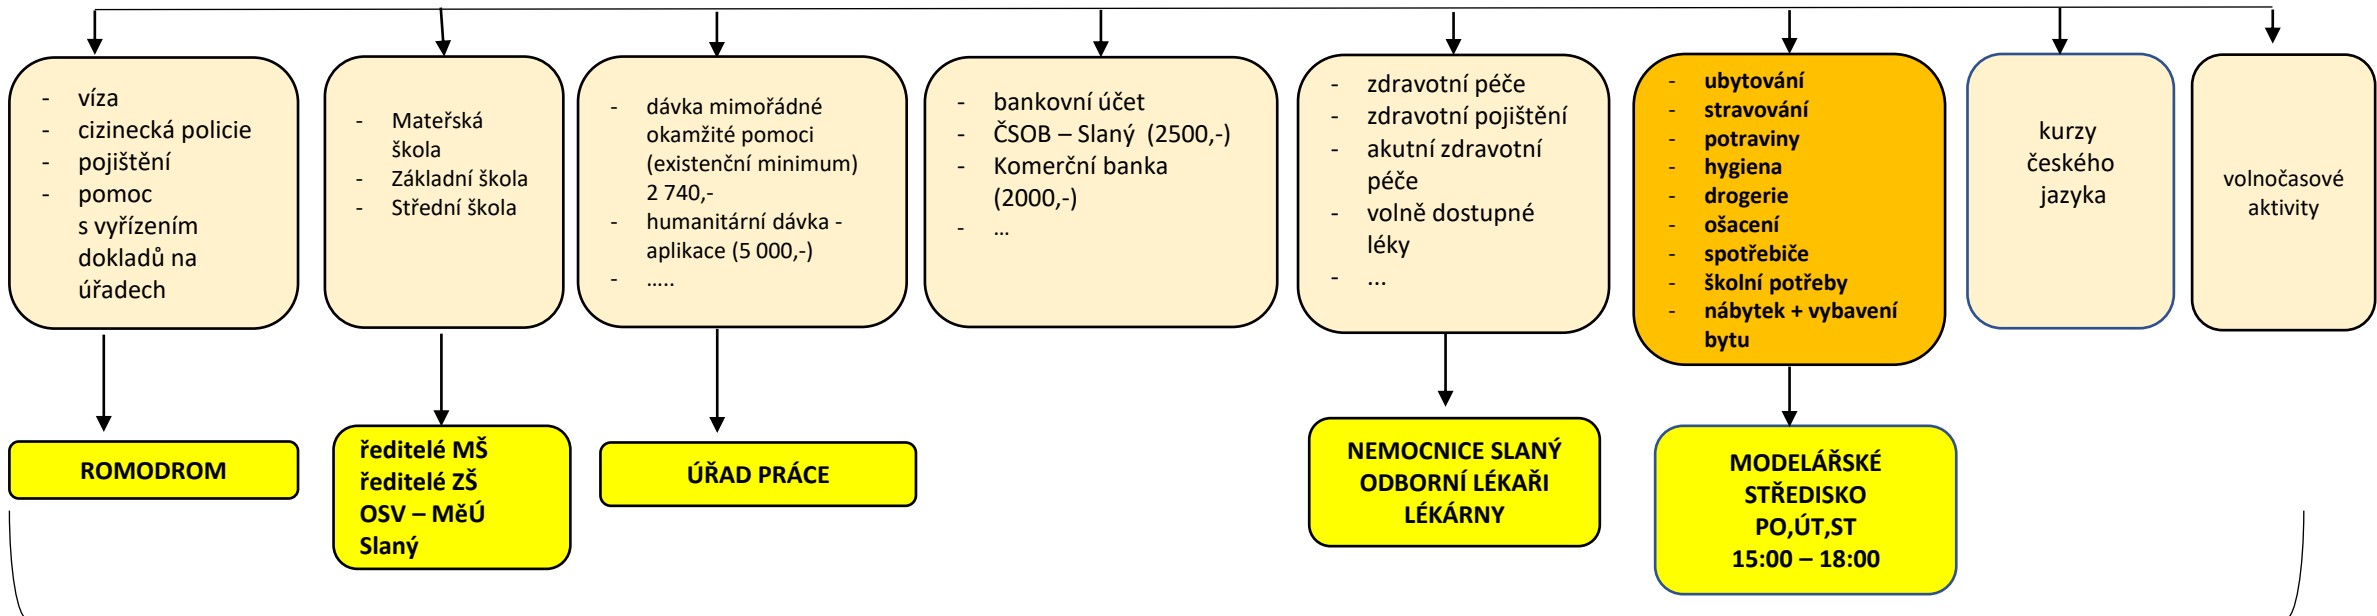

REGISTRACE VŠECH UPRCHLÍKŮ NA ÚZEMÍ SLANÉHO A SLÁNSKA

ZÁKLADNÍ PORADENSTVÍ