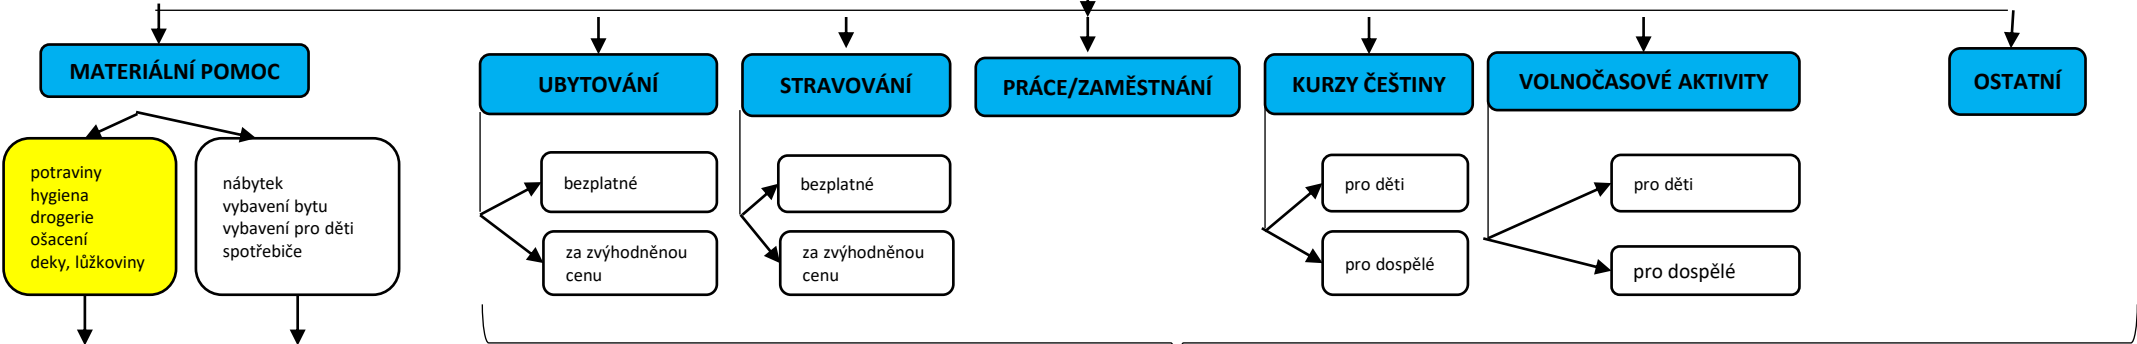

NABÍDKA POMOCI
ze strany občanů ČR